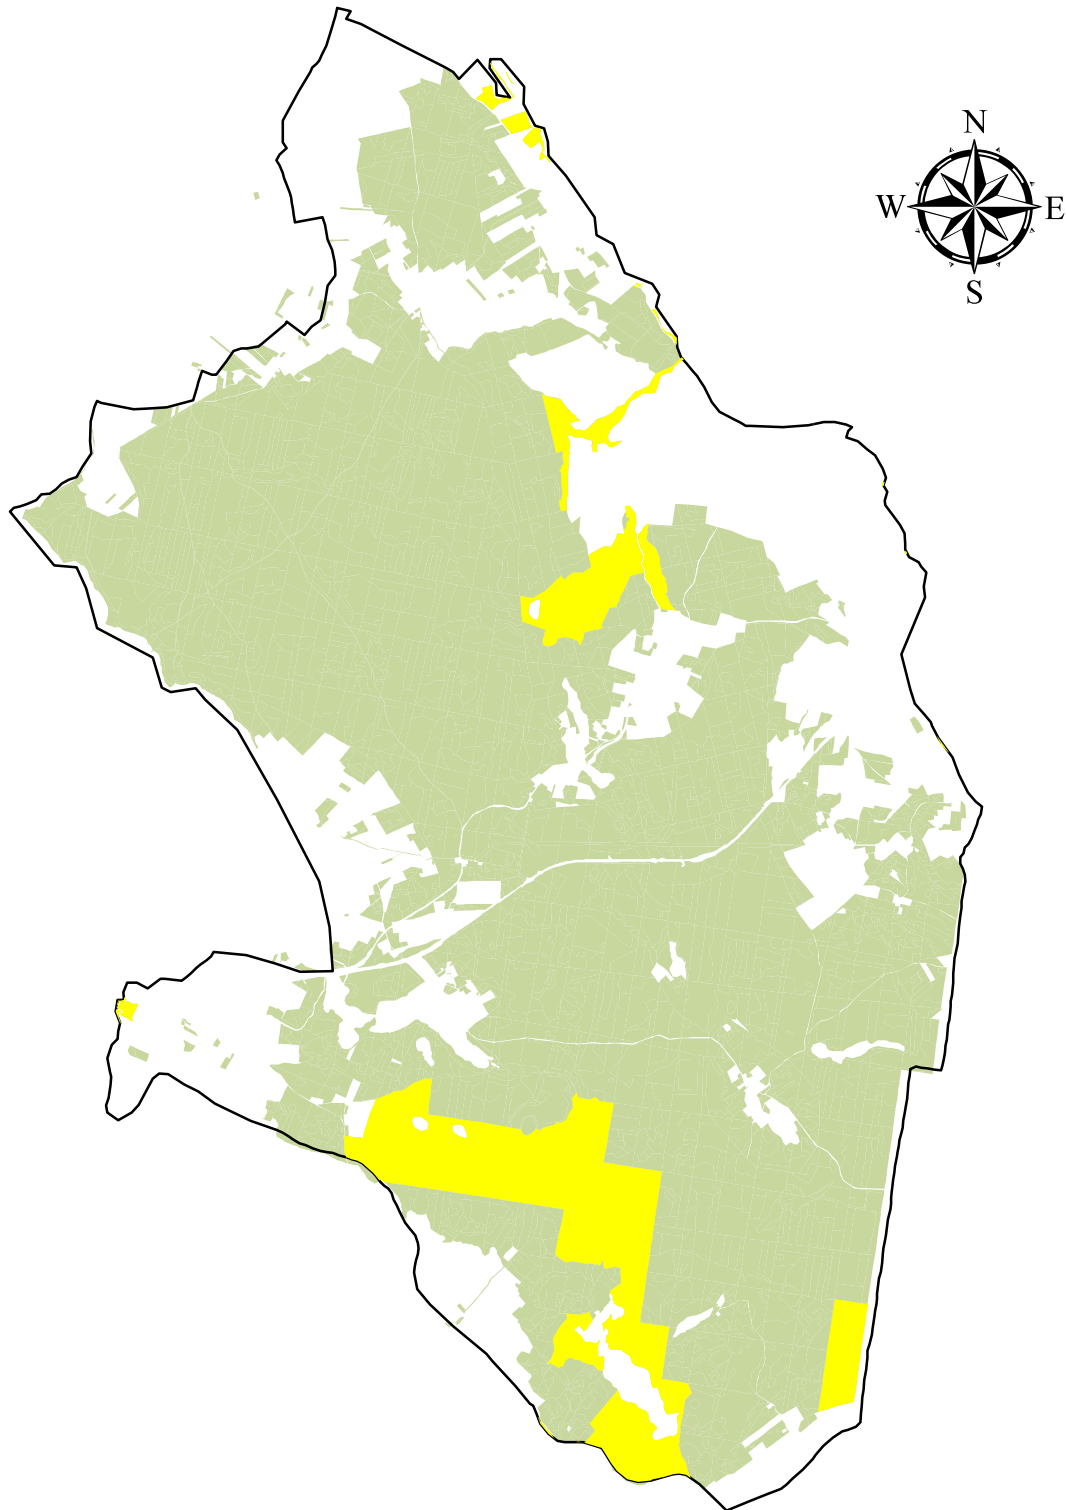

Mapa lasów o szczególnych walorach przyrodniczych (HCVF) na terenie Nadleśnictwa Stare Jabłonki

Kategoria 2 - Kompleksy leśne odgrywające znaczącą rolę w krajobrazie

HCVF 2

Granice Nadleśnictwa Stare Jabłonki

Lasy PGL LP