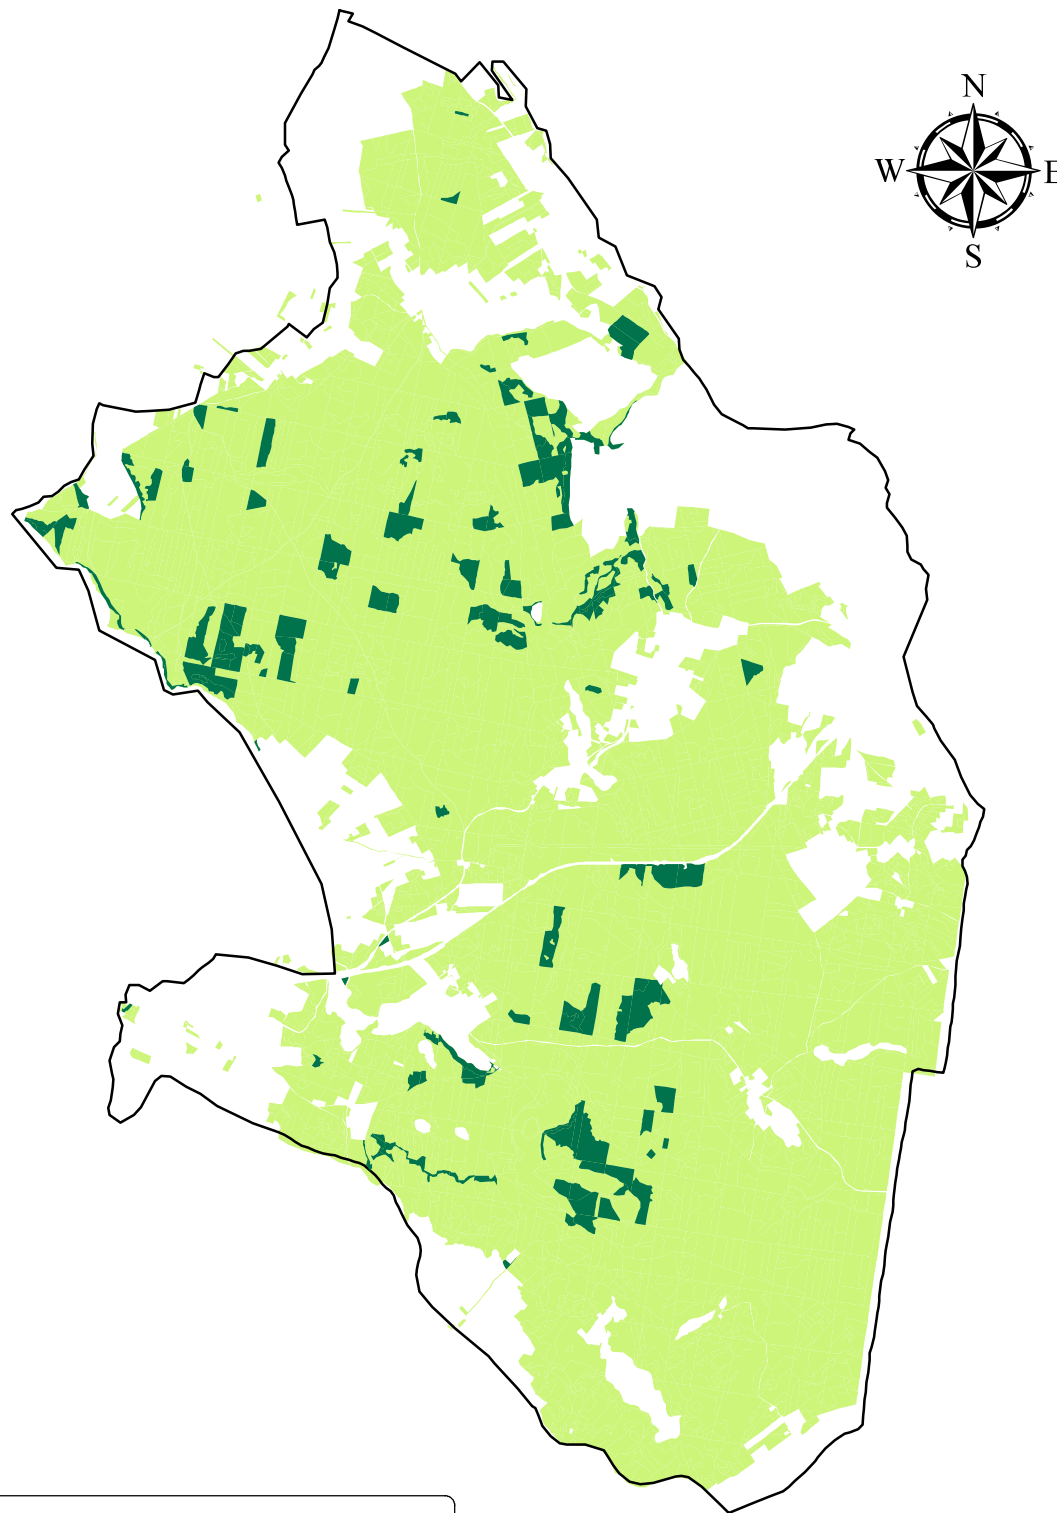

Mapa lasów o szczególnych walorach przyrodniczych (HCVF) na terenie Nadleśnictwa Stare Jabłonki

Kategoria 3.2 - Obszary obejmujące rzadkie, ginące
lub zagrożone ekosystemy w skali Europy

HCVF 3.2

Granice Nadleśnictwa Stare Jabłonki

Lasy PGL LP